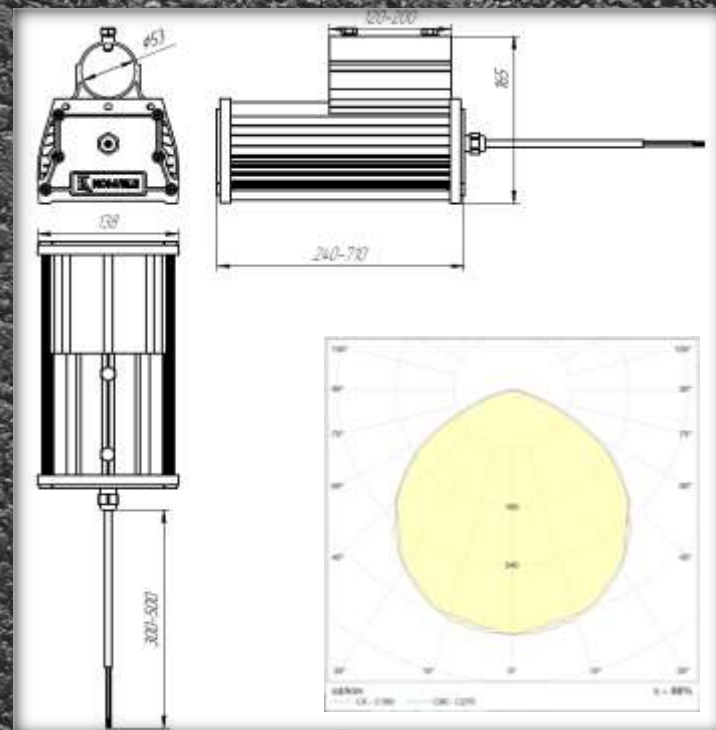

Широкий модельный ряд включает изделия разной мощности (до 1000Вт) и габаритных размеров.

УЛИЧНЫЕ СВЕТОДИОДНЫЕ СВЕТИЛЬНИКИ ОПТИМА-S

К КОМЛЕД
светодиодное освещение

Линейка уличных светодиодных светильников ОПТИМА-S разработана для наружного освещения различных объектов.