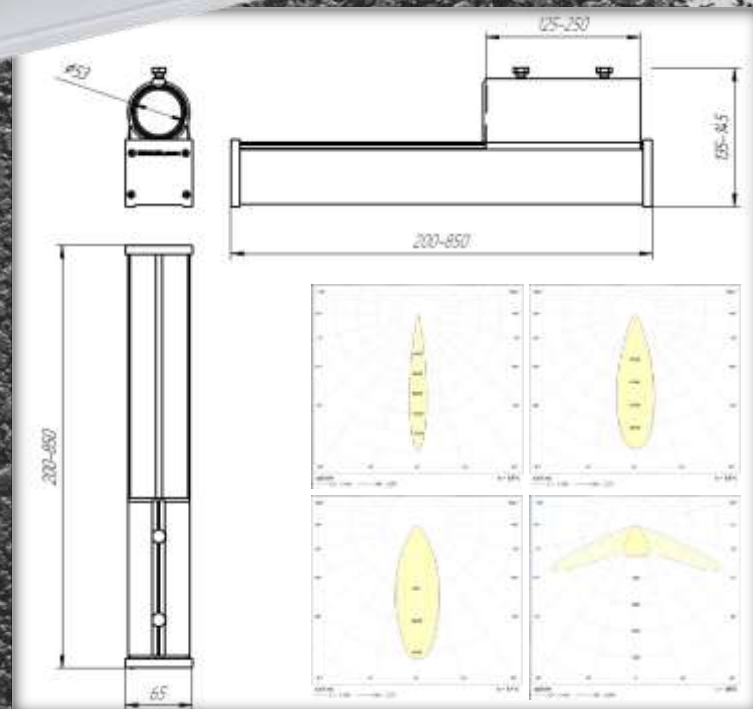

Уличные СВЕТОДИОДНЫЕ СВЕТИЛЬНИКИ ЭКО

LINE-S

с вторичной
оптикой

Светильники выполнены в корпусе из анодированного алюминия с антикоррозийным покрытием. Укомплектованы клапаном выравнивания давления, препятствующим образованию конденсата, что значительно продлевает срок службы светильника.

Для направленного освещения применяется вторичная оптика.