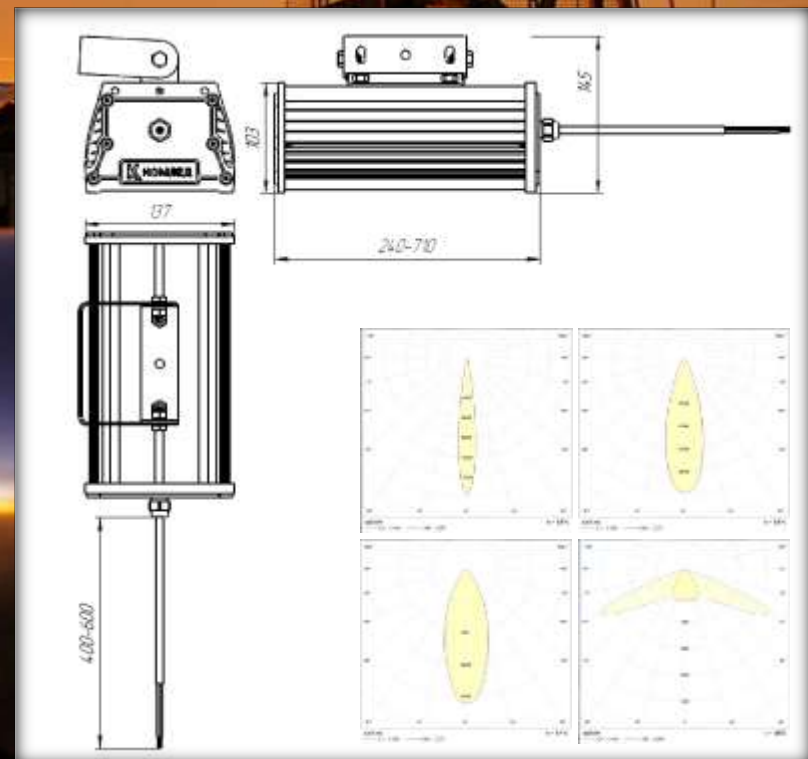

Взрывозащищенные светодиодные светильники ОРТИМА-ЕХ-Р с обеспечиваемой взрывозащитой 2Ex nR IIC T6 Gc X и/или Ex tb IIIC T6 Db X IP66.

Светильники выполнены в герметичном корпусе из анодированного алюминия. Рассеиватель изготовлен из ударопрочного стекла. Внутренняя камера полностью герметична.